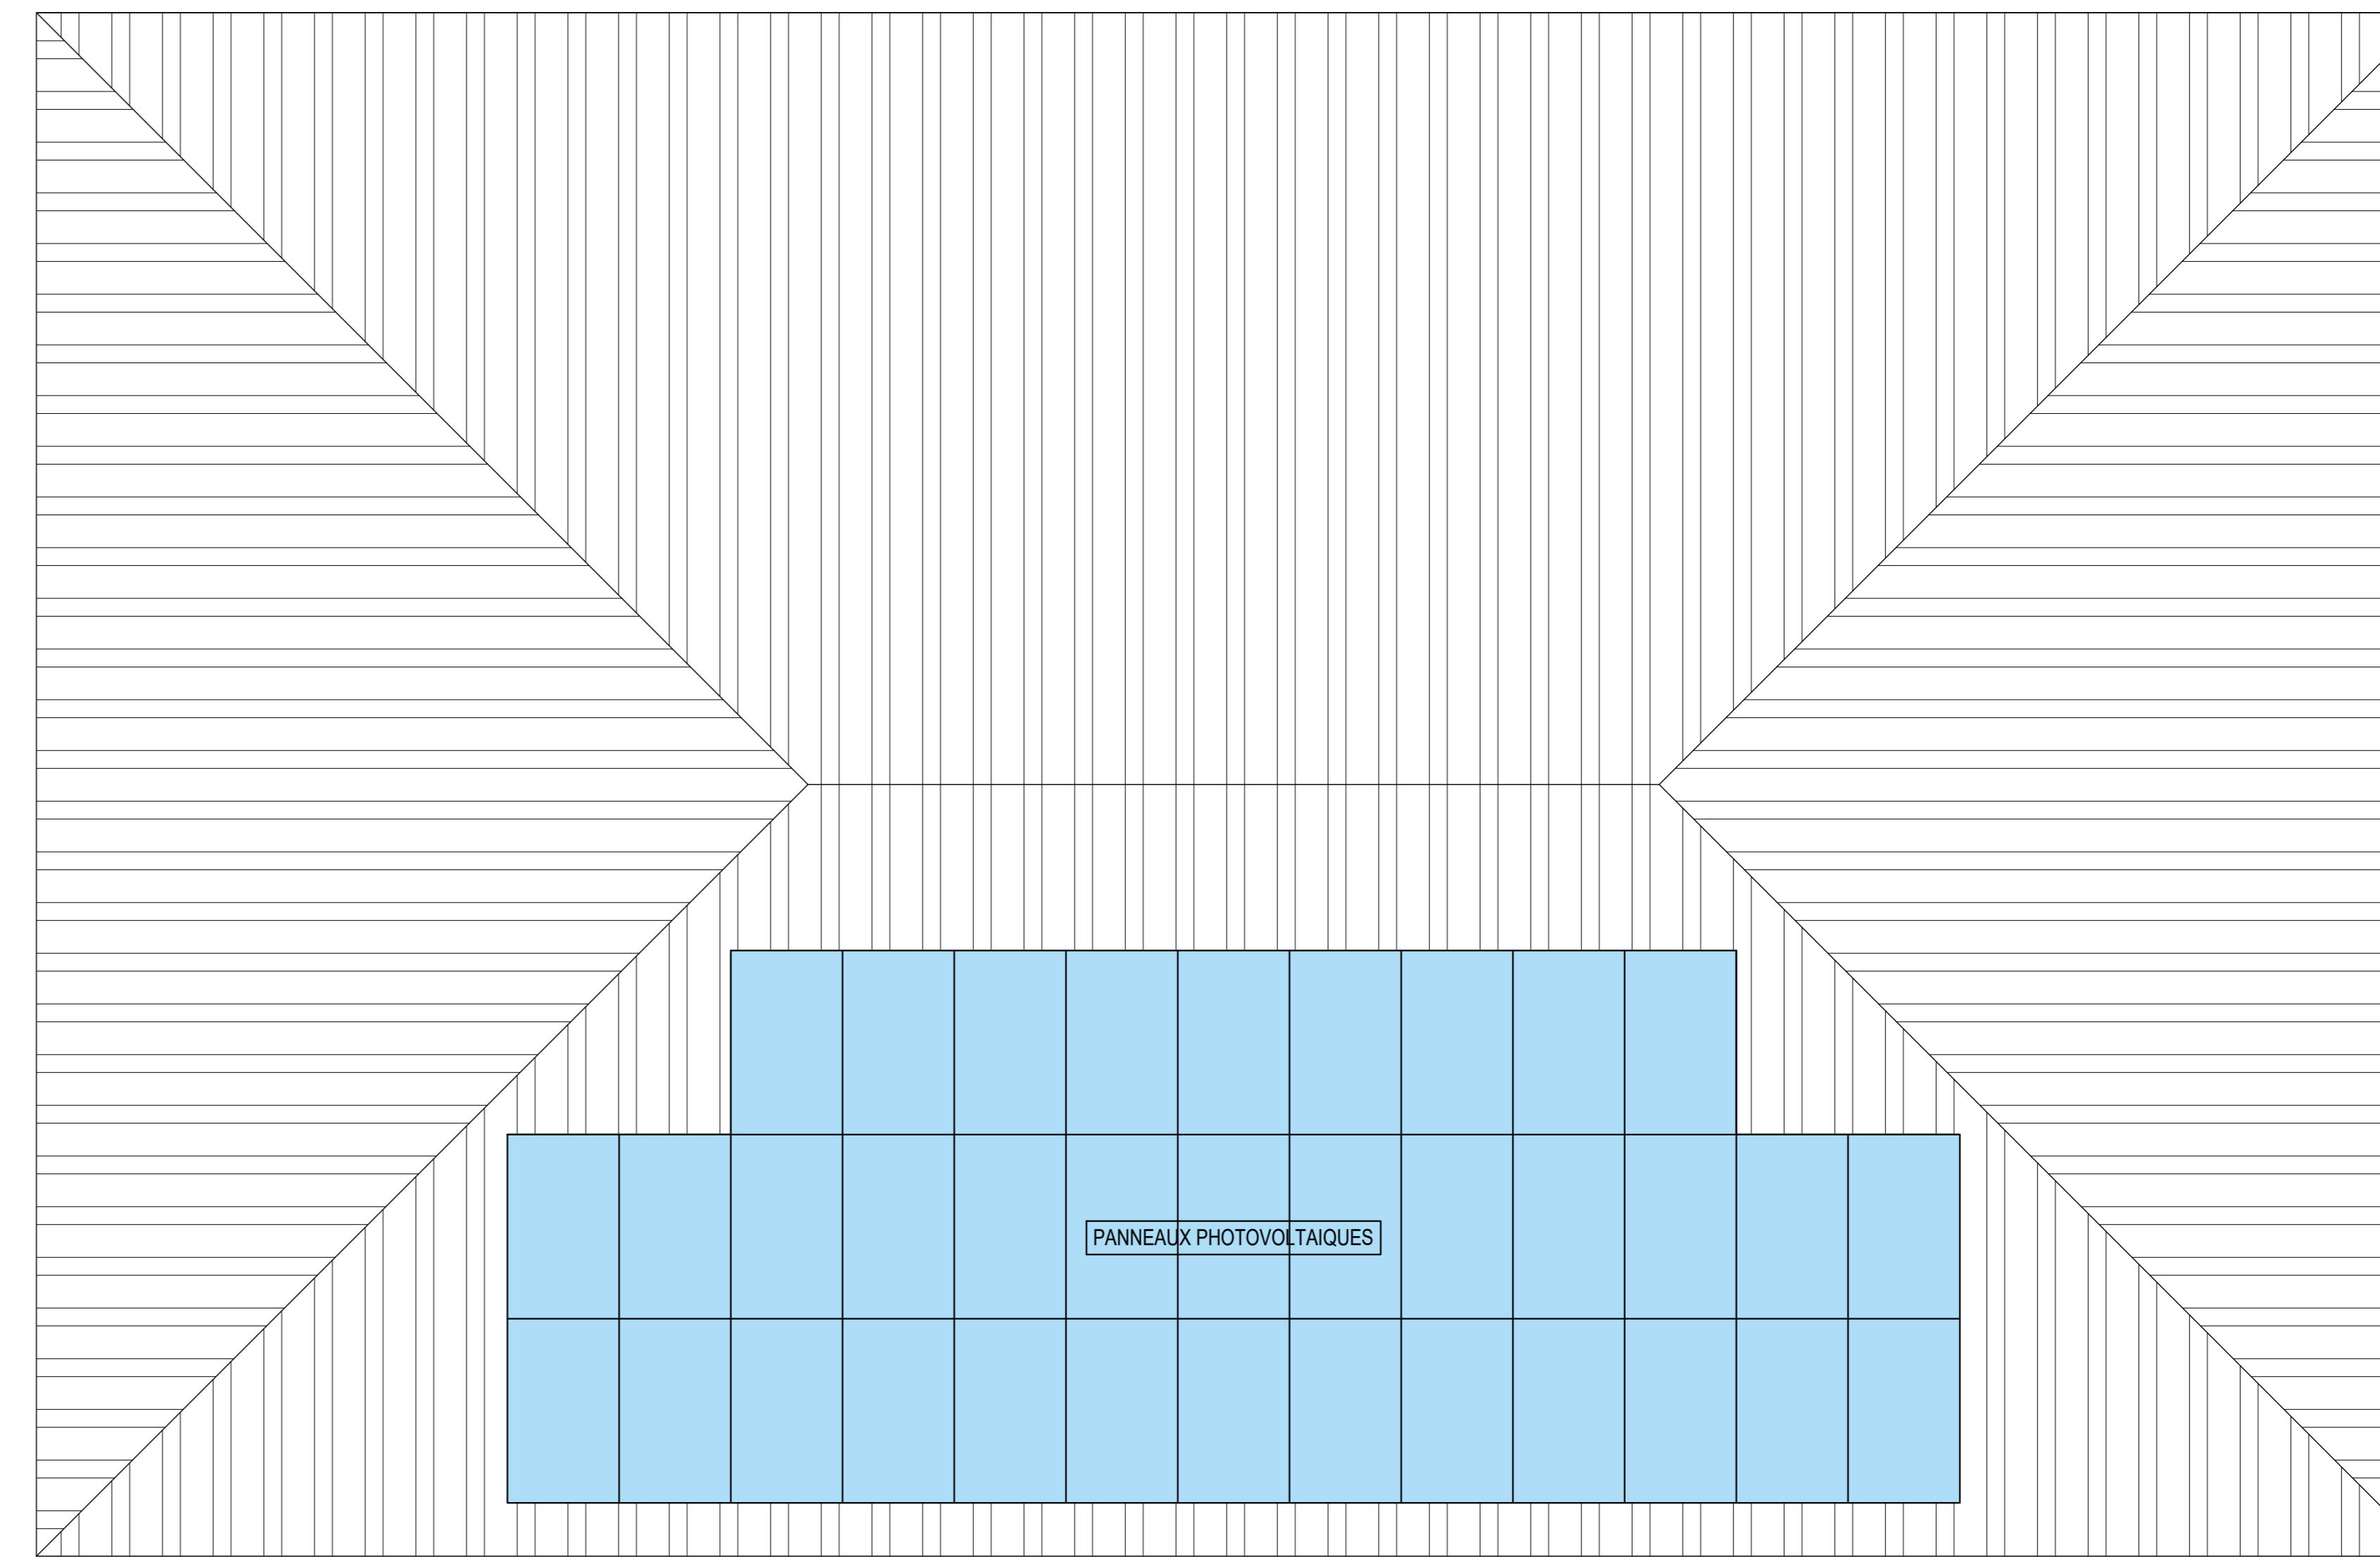

ELEVATION SUR FAÇADE A  
ECHELLE 1/50ème

ELEVATION SUR FAÇADE B  
ECHELLE 1/50ème

ELEVATION SUR FAÇADE C  
ECHELLE 1/50ème

ELEVATION SUR FAÇADE D  
ECHELLE 1/50ème

TOITURE - VUE EN PLAN  
ECHELLE 1/50ème

REZ-DE-CHAUSSEE - VUE EN PLAN  
ECHELLE 1/50ème

YOTONOR  
Bâtiment bibliothèque et  
salle des professeurs  
Mise à jour du 18.07.2022